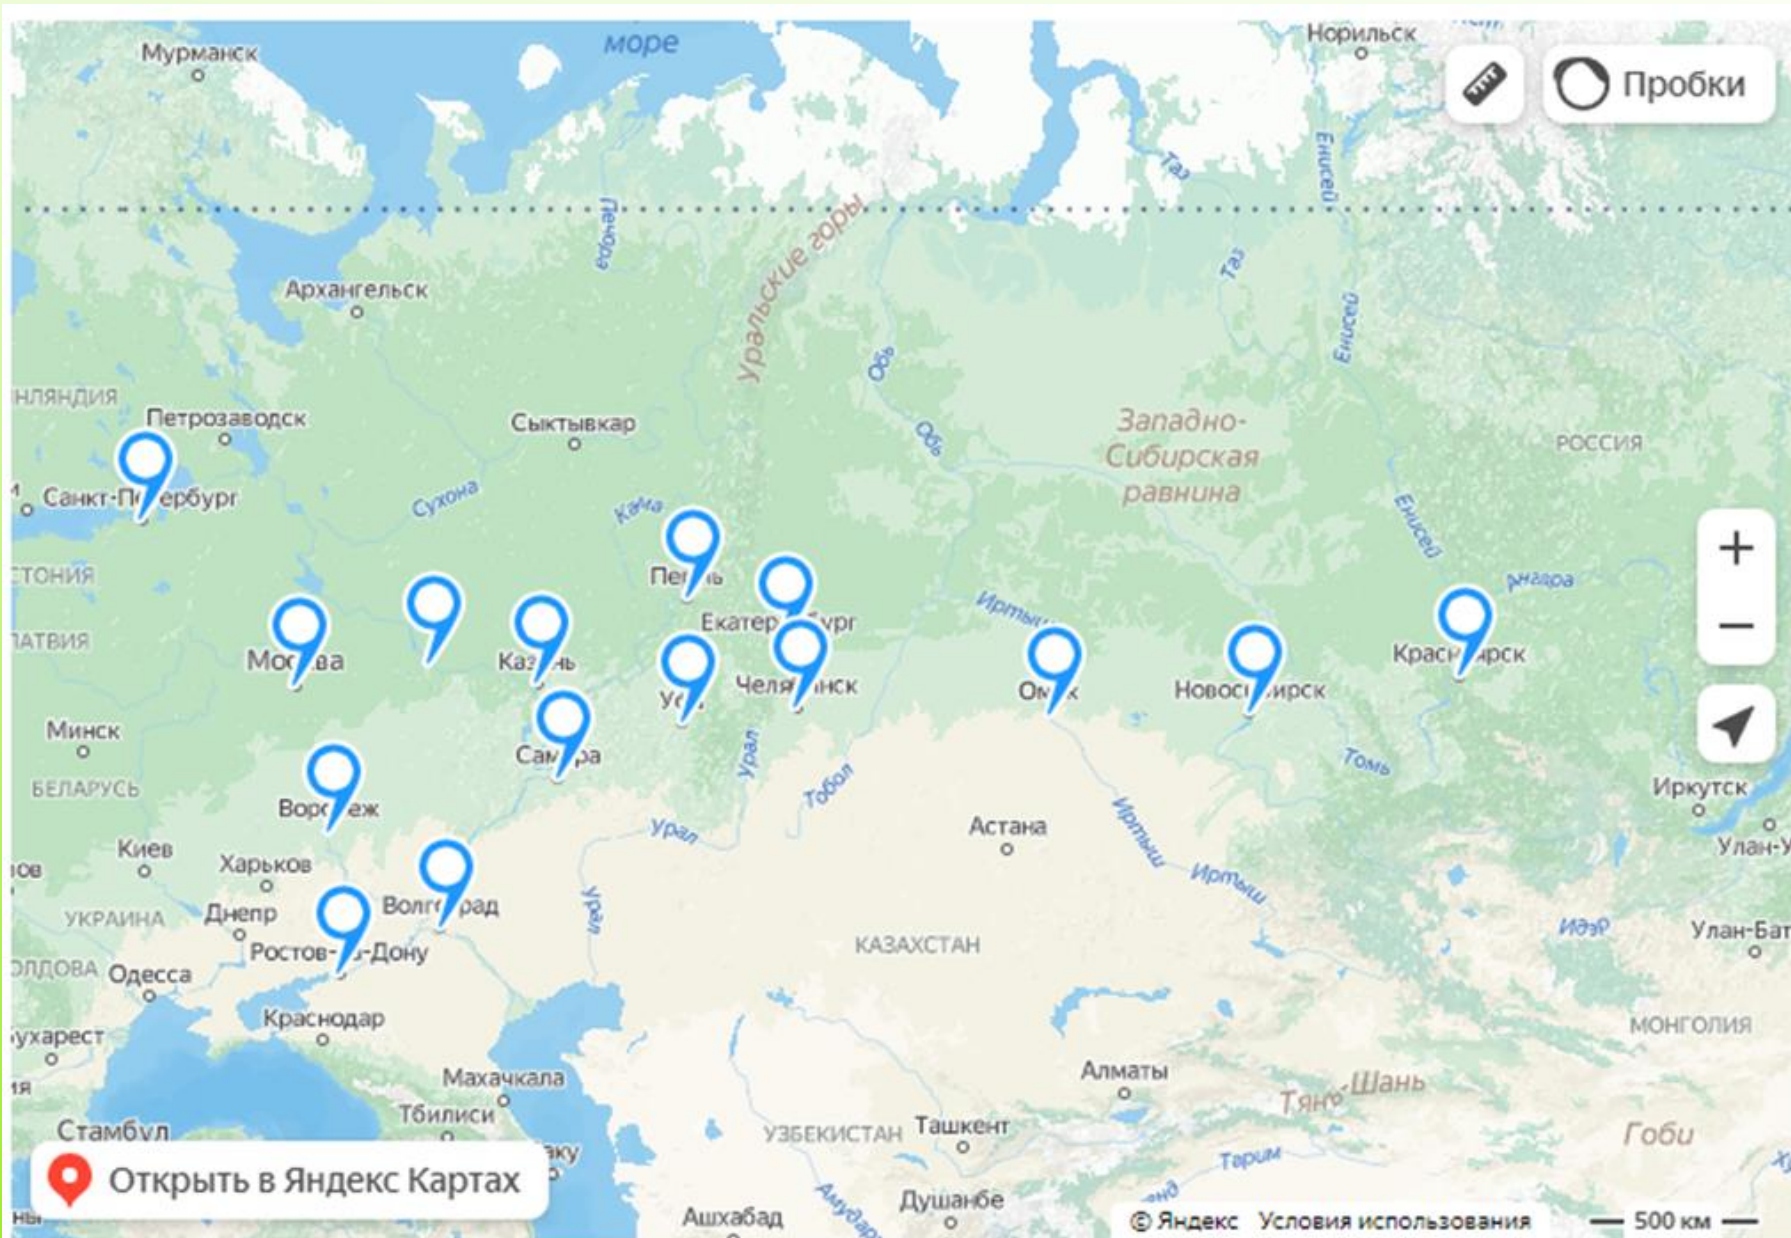

$2\,241\,800 \times 100 : 2\,604\,272 = 86,08\%$ -

**УРОВЕНЬ УРБАНИЗАЦИИ
КЕМЕРОВСКОЙ ОБЛАСТИ**

ВИДЫ ГОРОДОВ.

Классификация городов по численности населения

- **малые – до 20 тысяч человек;**
 - **средние – до 100 тысяч человек;**
 - **большие – более 100 тысяч человек;**
 - **крупные – более 250 тысяч человек;**
 - **крупнейшие – более 500 тысяч человек;**
 - **города-миллионеры.**
- 

ГОРОДА-МИЛЛИОНЕРЫ

АГЛОМЕРАЦИЯ – ГРУППА
БЛИЗКОРАСПОЛОЖЕННЫХ ГОРОДОВ,
ОБЪЕДИНЕННЫХ ТЕСНЫМИ СВЯЗЯМИ.

Функции городов:

- 1) **градообслуживающие** – это обслуживание населения города: транспорт, ЖКХ, сфера услуг, часть промышленности
- 2) **градообразующие** - виды деятельности, продукция (или услуги) которых идет «на сторону»: промышленность, внешний транспорт, строительство за пределами города и т.д.